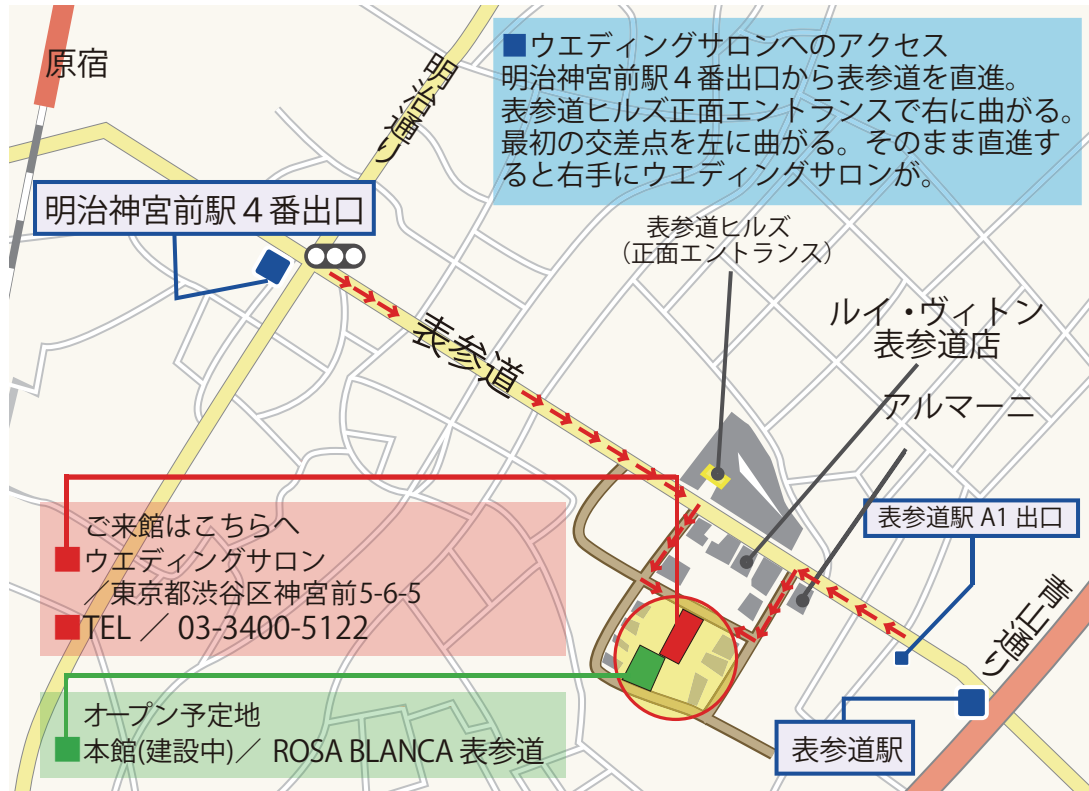

ROSA BLANCA 表参道 Access Map

アクセスMAP

表参道駅A1出口から徒歩3分の好立地
ご来館はウエディングサロンまで。

最寄り駅からのアクセス

- 表参道駅A1出口から表参道を神宮前方面に進み、アルマーニを左に曲がります。一つ目の曲がり角を右に曲がりますと、左手に予約サロンがあります。(表参道 A1出口より徒歩3分)
- 明治神宮前駅4番出口から表参道を直進します。表参道ヒルズ正面エントランスで右に曲がり、最初の交差点を左に曲がります。そのまま直進しますと、右手に予約サロンがあります。